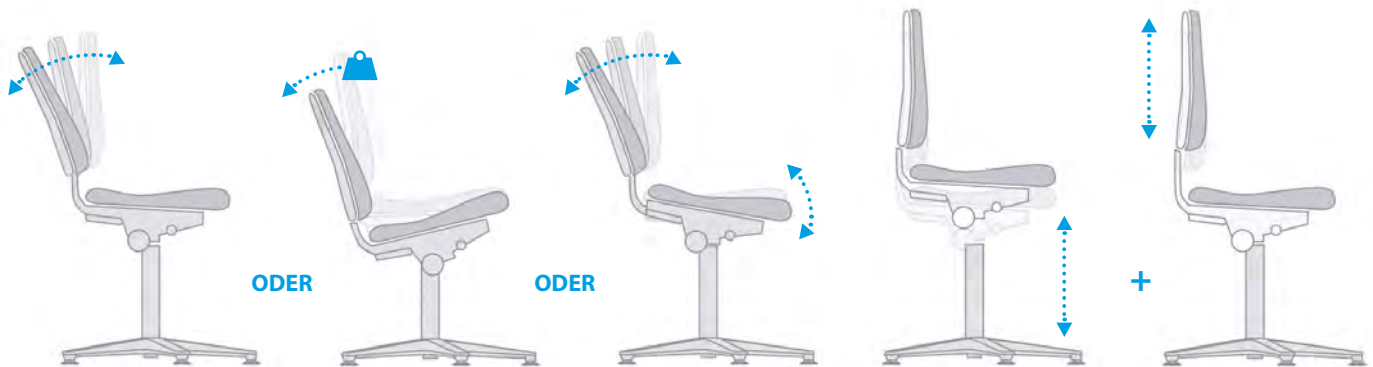

Die elektrisch leitfähigen Edelstahl-Tische besitzen eine weitgehend geschlossene Oberfläche in den vertikalen Säulen sowie auf Wunsch eine perforierte Oberfläche in den horizontalen Flächen. Hierdurch werden Störungen der vertikalen Laminarströmung vermindert.

Wir beraten Sie gerne!

Beratung?
Muster?
Datenblatt?

Bimos Reinraum-Stuhlsortiment

Auf der Folgeseite stellen wir Ihnen unser Bimos Reinraum-Stuhlsortiment vor.

Reinraum-Einrichtungen

Bimos Reinraum-Stuhl Plus

Der Bimos Reinraum Plus ist mit einer Sitz- und Rückenlehnenverschalung aus Stahlblech ausgestattet und gewährleistet so das bestmögliche Partikelrückhaltevermögen. Die Metallteile sind leitfähig beschichtet, die Kunststoffteile sind volumenleitfähig. Die geschlossene Konstruktion der Sitz- und Rückenlehnenabdeckung verschließt alle beweglichen Teile der Stuhlmechanik und vermeidet so eine Partikelabgabe nach außen.