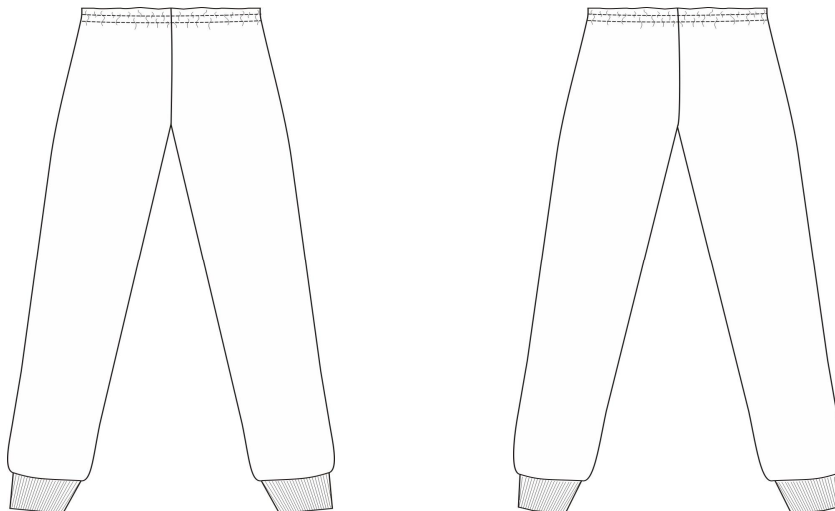

Hose Sandwash

pure¹¹-Nr.: 02320, Hersteller: Distributor pure¹¹

Zusammenfassung

- Neue pure11-Artikelnummer (ab 01.07.2023): 1102320
- Gewebe: Sandwash
- Atmungsaktives, tragefreundliches und antistatisches Reinraumgewebe aus 98% PES und 2% Karbon
- Leichte Reinraumzwischenbekleidung mit hohem Tragekomfort und Unisex-Schnitt
- Widerstandsfähiges Gewebe, das nicht aufraut
- Gummizug und Kordelzug im Bund
- Hosensaum unten mit Trikotmanschetten
- Kleine Innentasche vorne rechts (auch geeignet zur Barcode-Anbringung)

<i>Material</i>	Polyester/Carbon
<i>Basic weight</i>	93 g/m ²
<i>Color</i>	Navy

Products:

<i>Part number</i>	<i>Style</i>	<i>Size</i>	<i>Inner packing</i>	<i>Quantity per case</i>
02320B	Navy	XXS - 3XL		

Characteristics:

- Elastic waistband
- Navy band on the cuffs
- Small inside-pocket on the right side
- High comfort

pure¹¹ has made every attempt to ensure the accuracy and reliability of the information provided in this datasheet. However, the information is provided "as is" without warranty of any kind. pure¹¹ does not accept any responsibility or liability for the accuracy, content, completeness, legality, or reliability of the information contained.