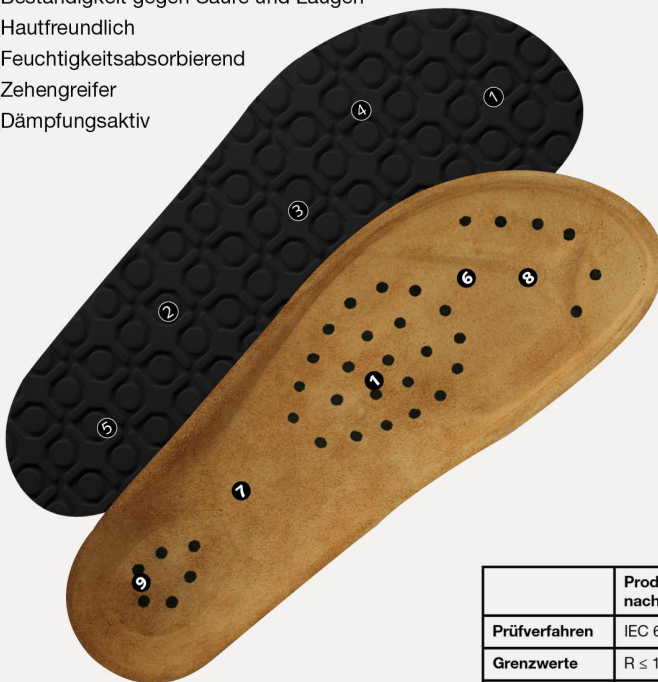

TECHNIK

LAUFSOHL

1. 1_ESD-gerecht nach DIN EN 61340
2. 2_SRC-Rutschhemmung nach EN ISO 20347:2012
3. 3_Rutschhemmende Gummi-Laufsohle
4. 4_Kraftstoffbeständigkeit
5. 5_Beständigkeit gegen Säure und Laugen
6. 6_Hautfreundlich
7. 7_Feuchtigkeitsabsorbierend
8. 8_Zehengreifer
9. 9_Dämpfungsaktiv