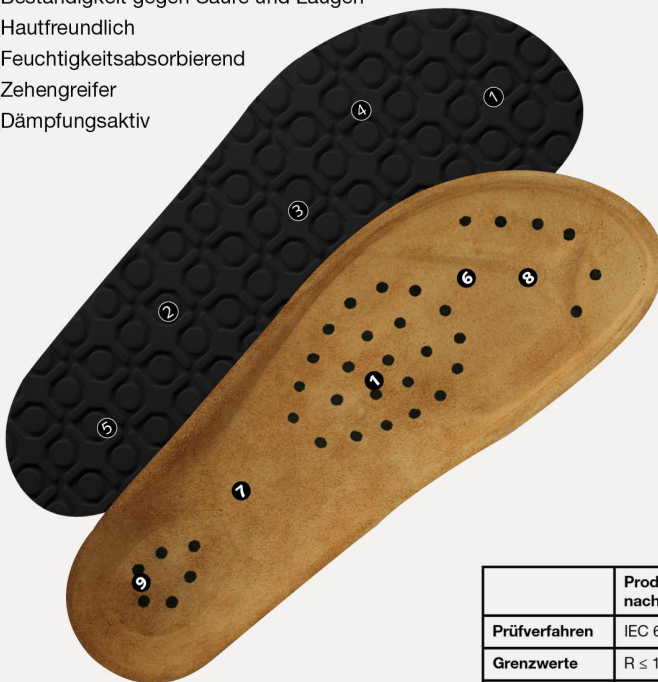

Abeba

Abeba ESD-Pantolette #4080

pure¹¹-Nr.: 1104208, Marke: Abeba

Eigenschaften

- ESD-Eigenschaften
- Antistatisch
- Innenfutter: Leder
- Material: Glattleder
- Obermaterial: Glattleder
- Sicherheitsklasse: OB
- Marke: ABEBA

pure¹¹-Nr.: 1104208BK48, Abeba ESD-Pantolette #4085

Farbe: Schwarz; Größe: 48 / VE: PAAR

pure¹¹-Nr.: 1104208WH34, Abeba ESD-Pantolette #4080

Farbe: Weiß; Größe: 34 / VE: PAAR

pure¹¹-Nr.: 1104208WH35, Abeba ESD-Pantolette #4080

Farbe: Weiß; Größe: 35 / VE: PAAR

Art. 4085

NATURE

- ▶ Größe 34-48
- ▶ CE, EN ISO 20347:2012, OB, FO,A, SRC
- ▶ Glattleder, schwarz
- ▶ 2 verstellbare Ristriemen
- ▶ Klettverschluss
- ▶ Rutschhemmende Gummi-Laufsohle
- ▶ Lederbezogenes Korkfußbett
- ▶ ESD-gerecht nach DIN EN 61340
- ▶ Gewicht Größe 42: 1010g

KLIMAKLASSE 1

TECHNIK

LAUFSOHL

- 1_ESD-gerecht nach DIN EN 61340
- 2_SRC-Rutschhemmung nach EN ISO 20347:2012
- 3_Rutschhemmende Gummi-Laufsohle
- 4_Kraftstoffbeständigkeit
- 5_Beständigkeit gegen Säure und Laugen
- 6_Hautfreundlich
- 7_Feuchtigkeitsabsorbierend
- 8_Zehengreifer
- 9_Dämpfungsaktiv