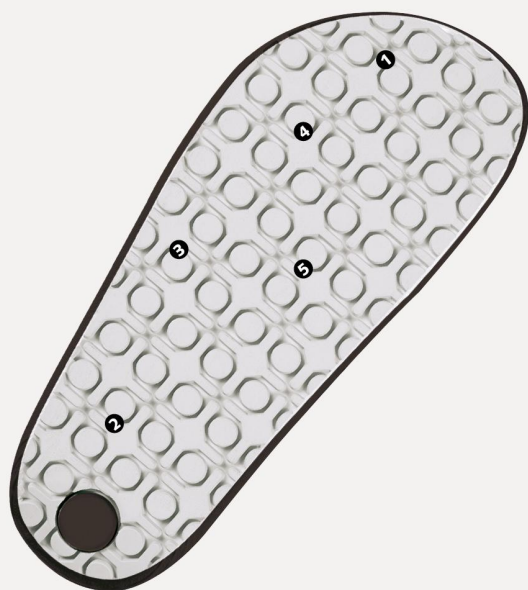

TECHNIK

LAUFSOHL

1. 1_Antistatisch
2. 2_SRC-Rutschhemmung nach EN ISO 20347:2012
3. 3_Kreuz-/ Kreisprofil
4. 4_Rutschhemmende Gummi-Laufsohle
5. 5_Beständigkeit gegen Säure und Laugen
6. 6_Kraftstoffbeständigkeit